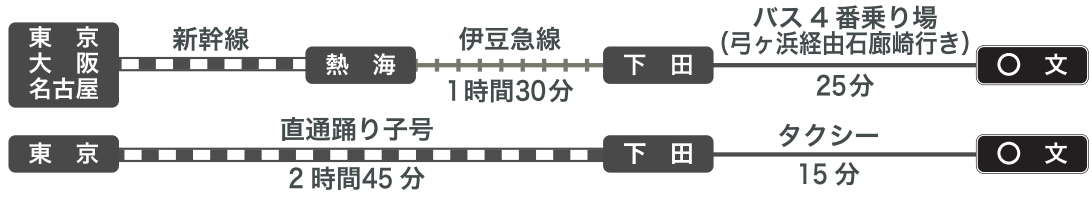

壺中の天 宿〇文 へのアクセス方法

● 東海岸コース

● 天城越え / 西海岸コース